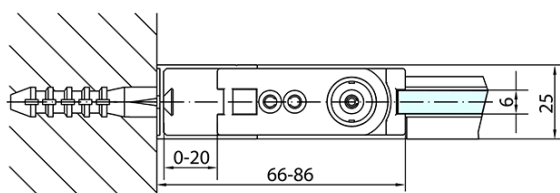

Produktový list

Objednací kód: **ZL1280ZL3290**

Zoom Line obdélníkový sprchový kout 800x900mm L/P varianta

	B
ZL1280-ZL3270	670-690
ZL1280-ZL3280	770-790
ZL1280-ZL3290	870-890
ZL1280-ZL3210	970-990