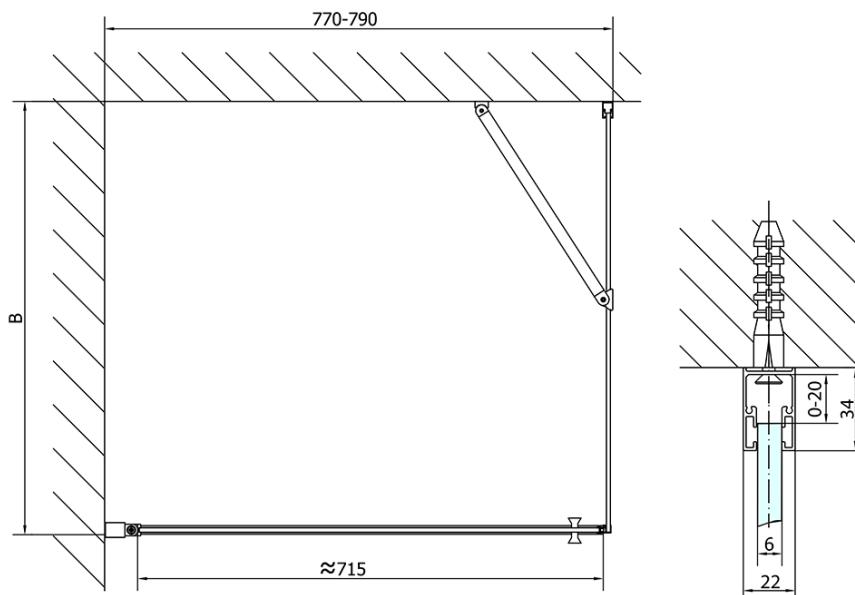

Produktový list

Objednací kód: **ZL1280ZL3290**

Zoom Line obdélníkový sprchový kout 800x900mm L/P varianta

	B
ZL1280-ZL3270	670-690
ZL1280-ZL3280	770-790
ZL1280-ZL3290	870-890
ZL1280-ZL3210	970-990