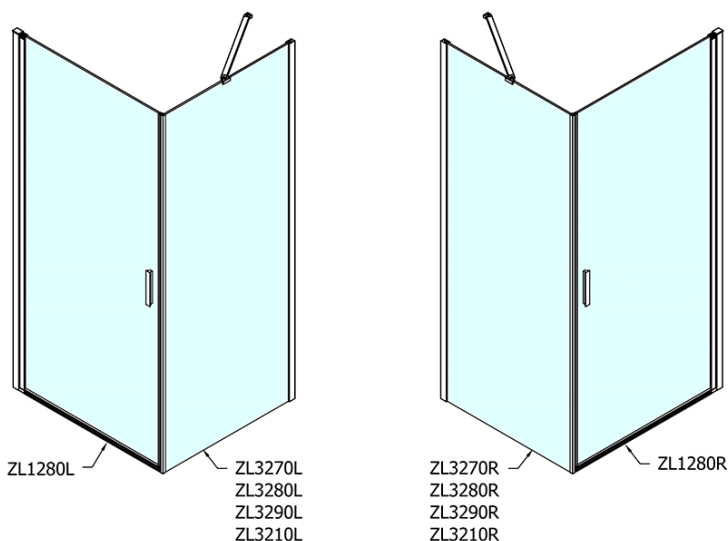

Produktový list

Objednací kód: **ZL1280ZL3290**

Zoom Line obdélníkový sprchový kout 800x900mm L/P varianta

	B
ZL1280-ZL3270	670-690
ZL1280-ZL3280	770-790
ZL1280-ZL3290	870-890
ZL1280-ZL3210	970-990